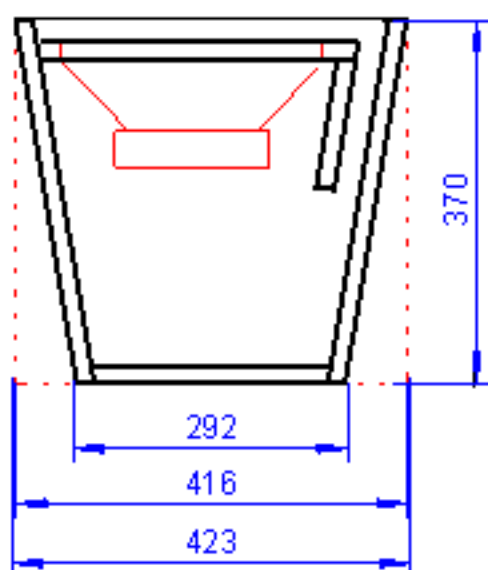

19 mm MDF oder Multiplex:

2x Seitenwände: 902 x 376 mm

2x Boden/Deckel: 423 x 370 mm

1x Front: 902 x 348 mm

1x Rückseite (hinten) 902 x 254 mm

1x Bassreflexbrett 143 x 902 mm

4x Versteifungsbrett 30 x 338 mm

2x Magnetträger 99 x 320 mm

MELCA

Un mundo de electronica