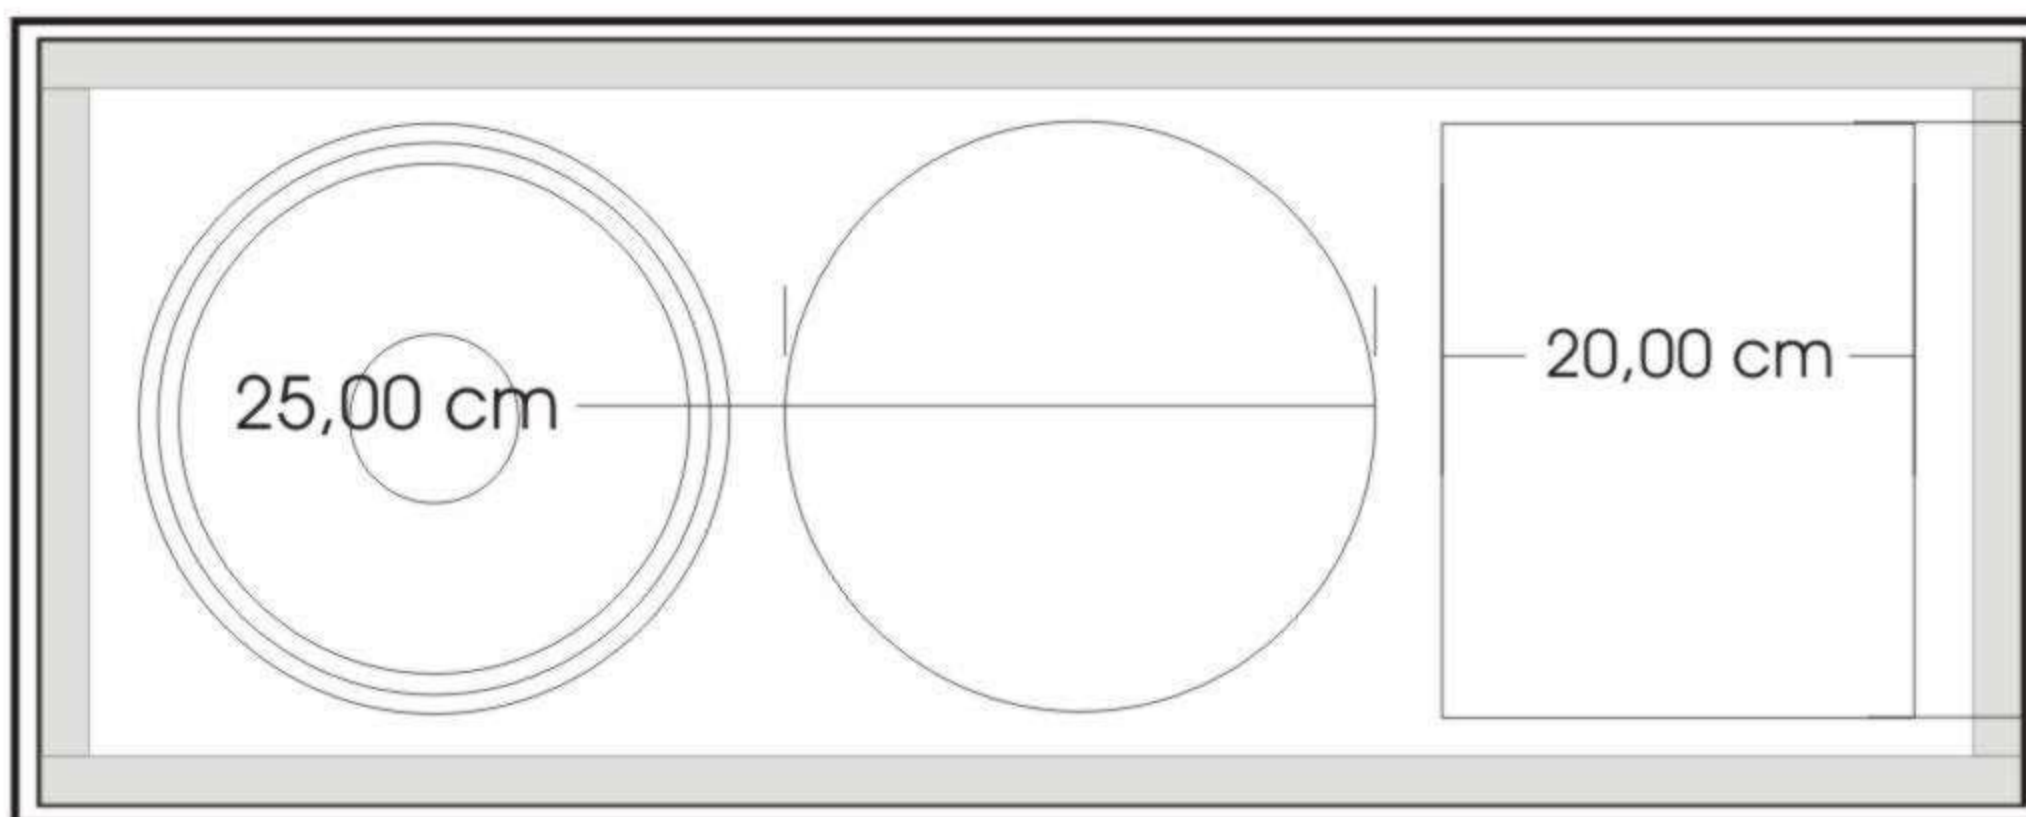

LINEAL ARRAY

2,01 cm

34,00 cm

86,03 cm

2 bocinas de 10" , 1 driver de 2" , 2 conectores neutrax