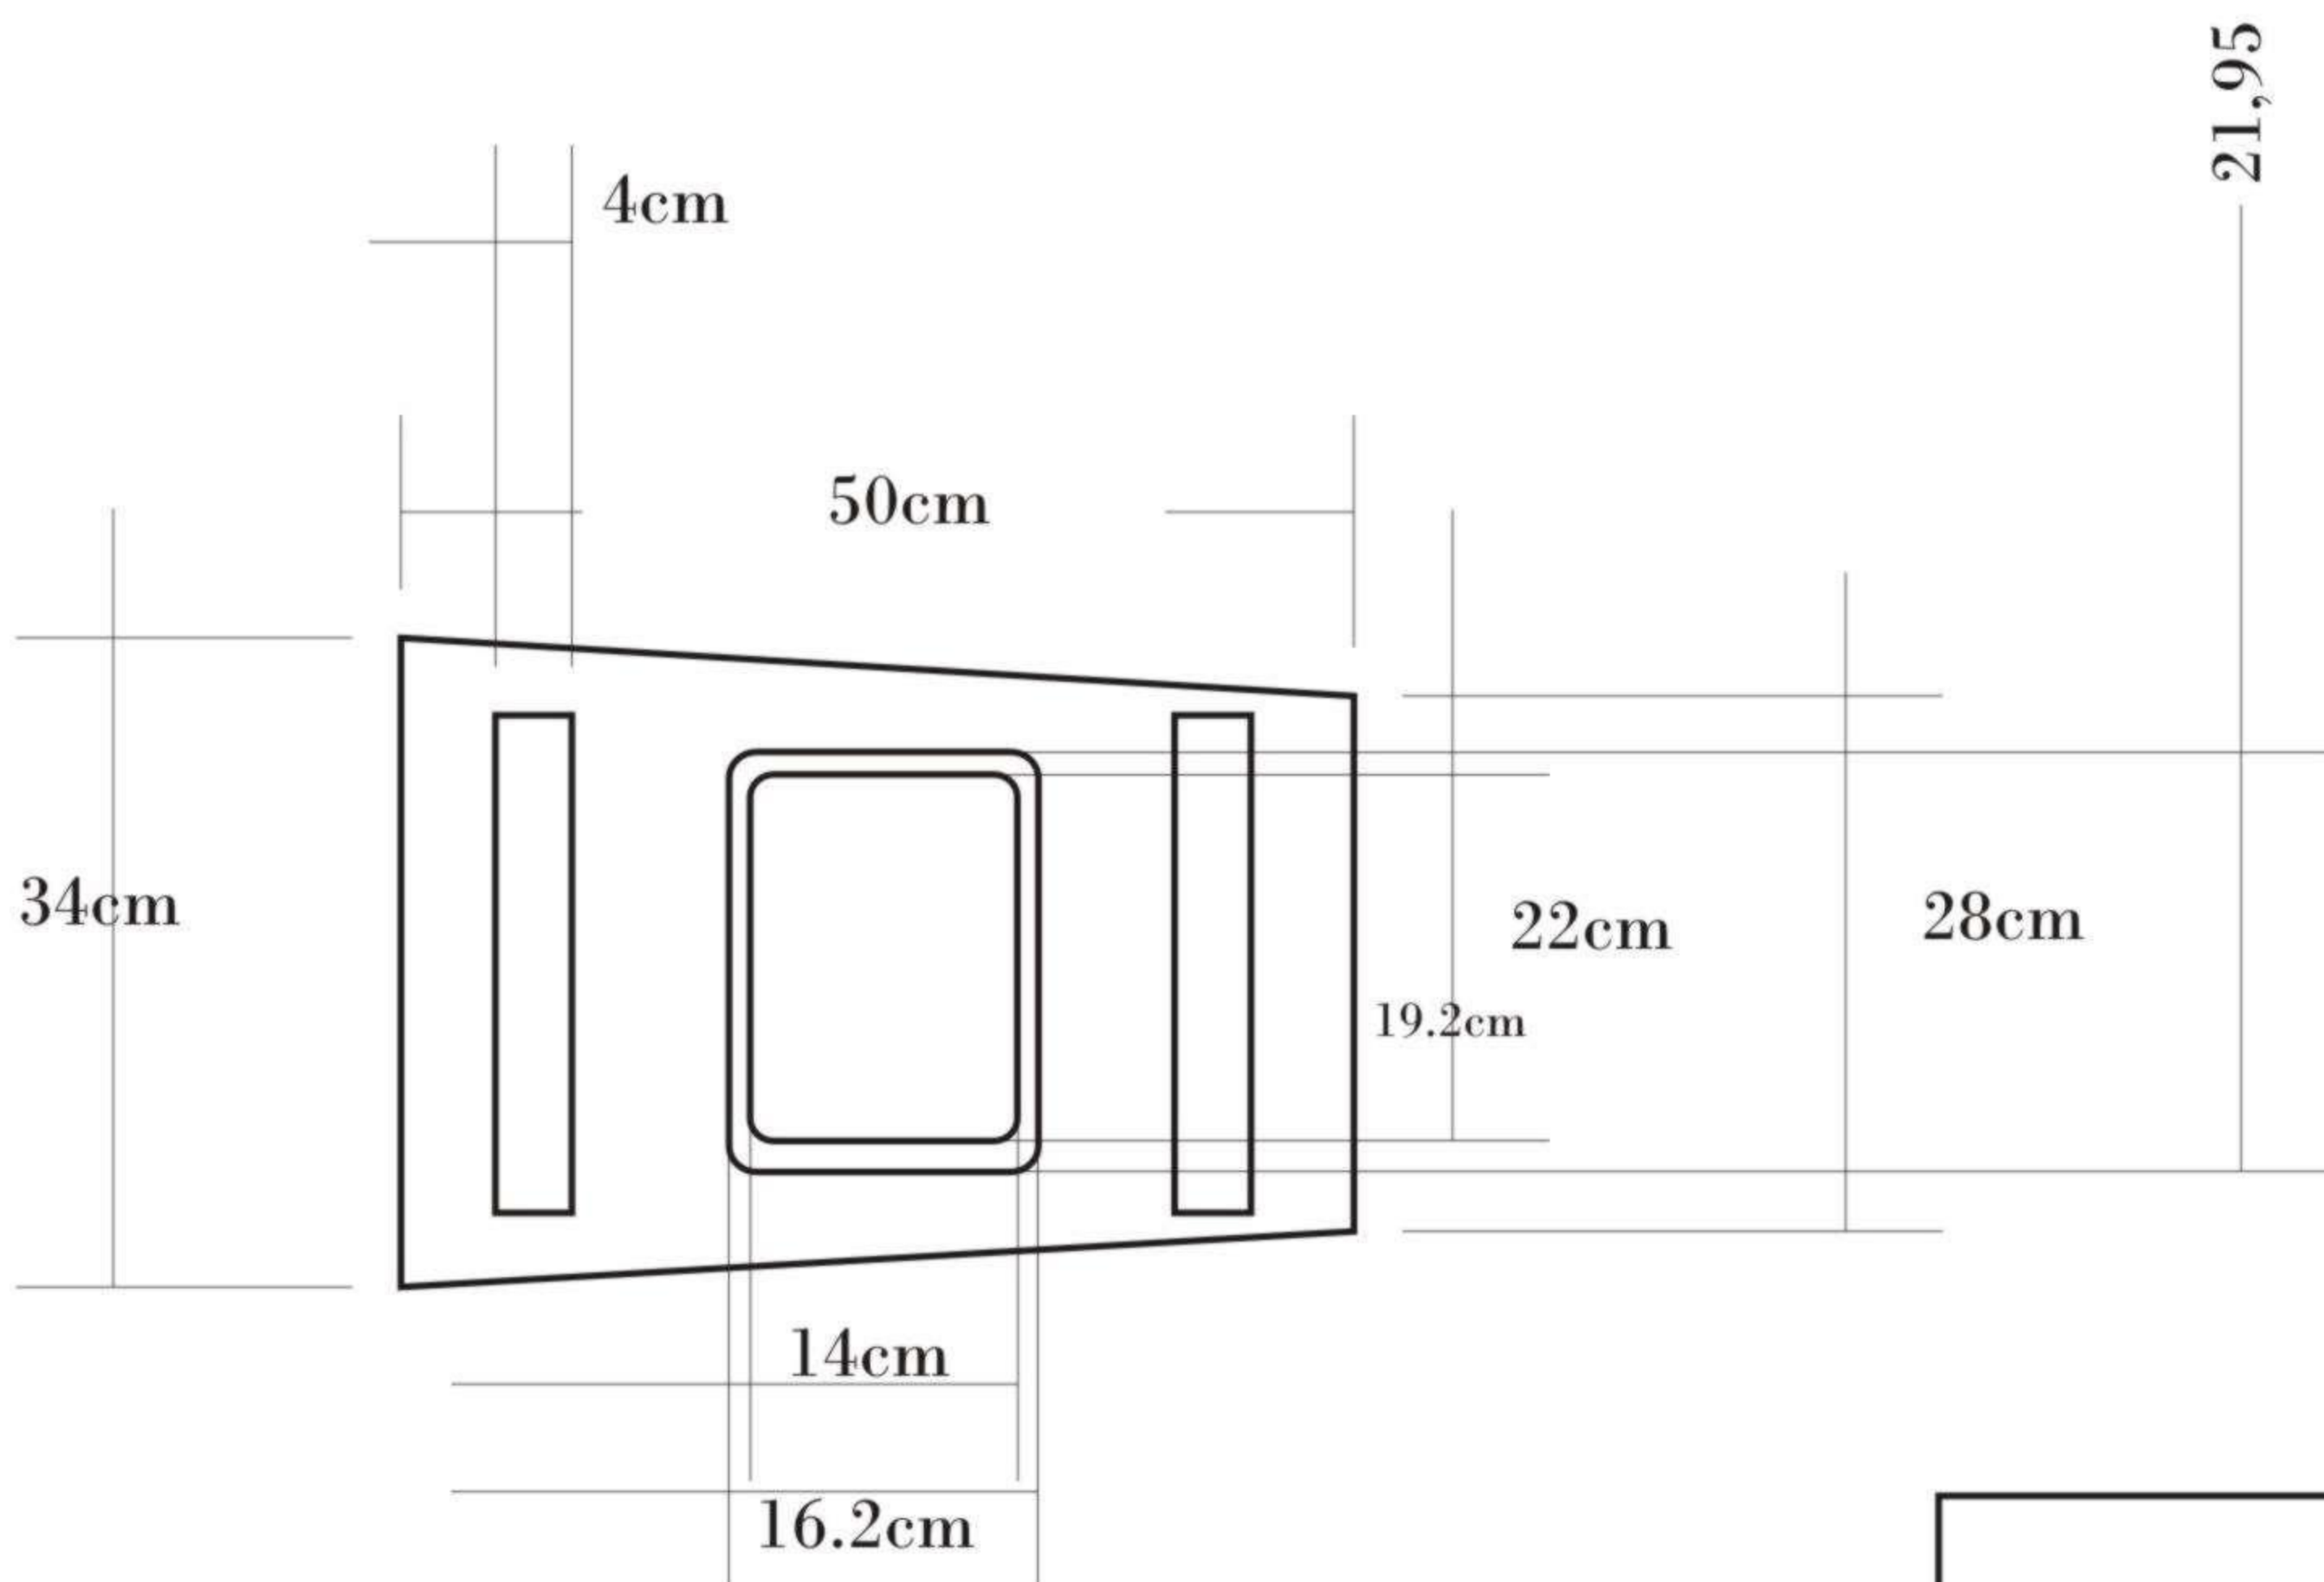

LINEAL ARRAY

2,01 cm

34,00 cm

86,03 cm

2 bocinas de 10" , 1 driver de 2" , 2 conectores neutrax