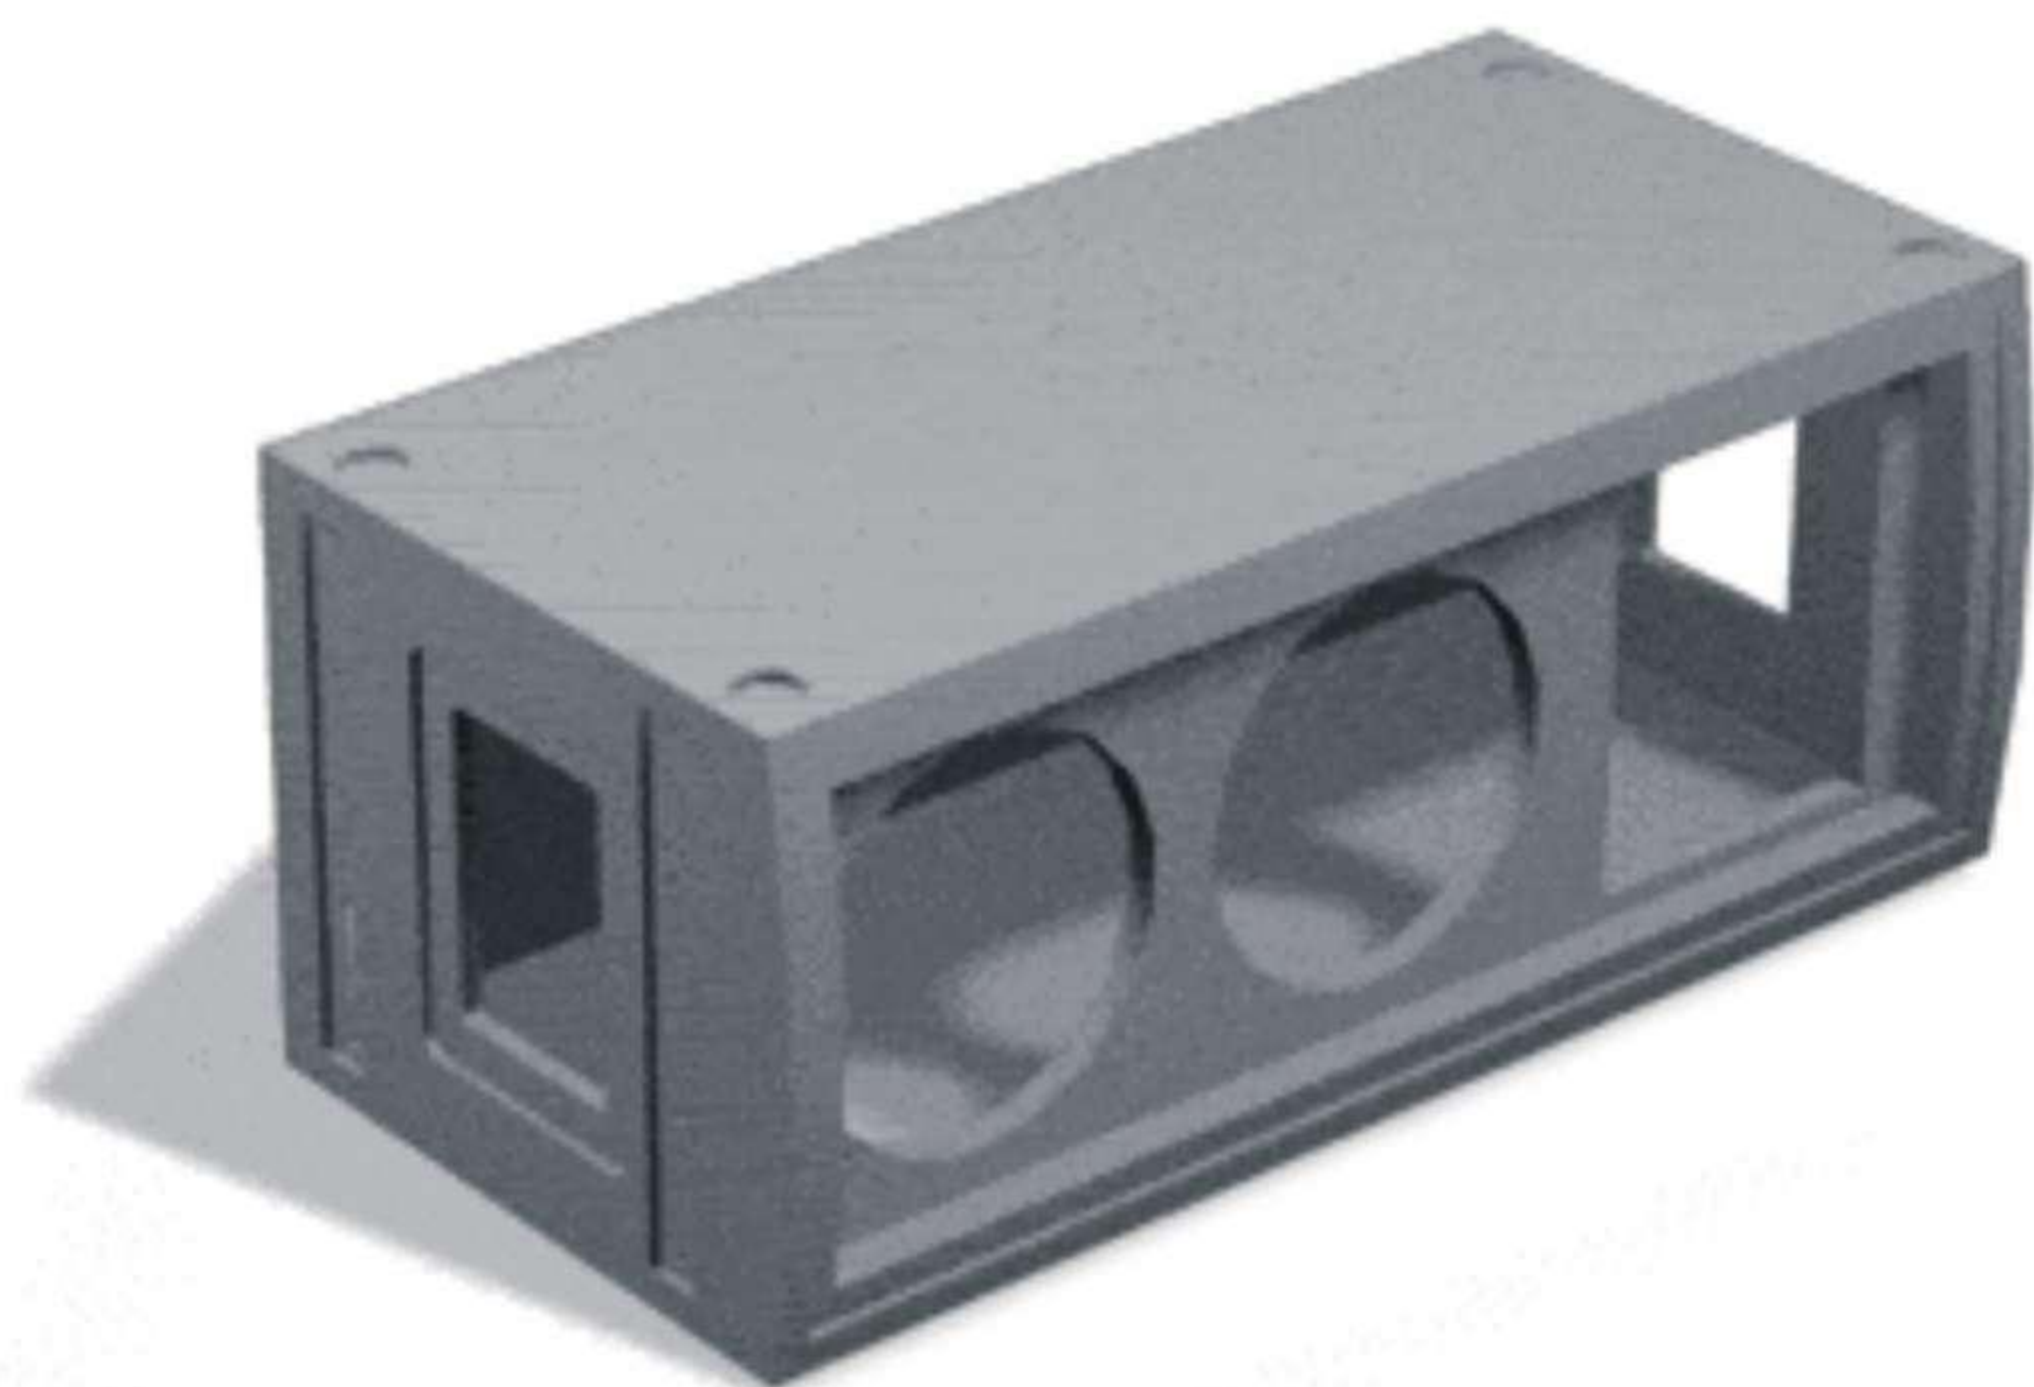

LINEAL ARRAY

2,01 cm

34,00 cm

86,03 cm

2 bocinas de 10" , 1 driver de 2" , 2 conectores neutrax