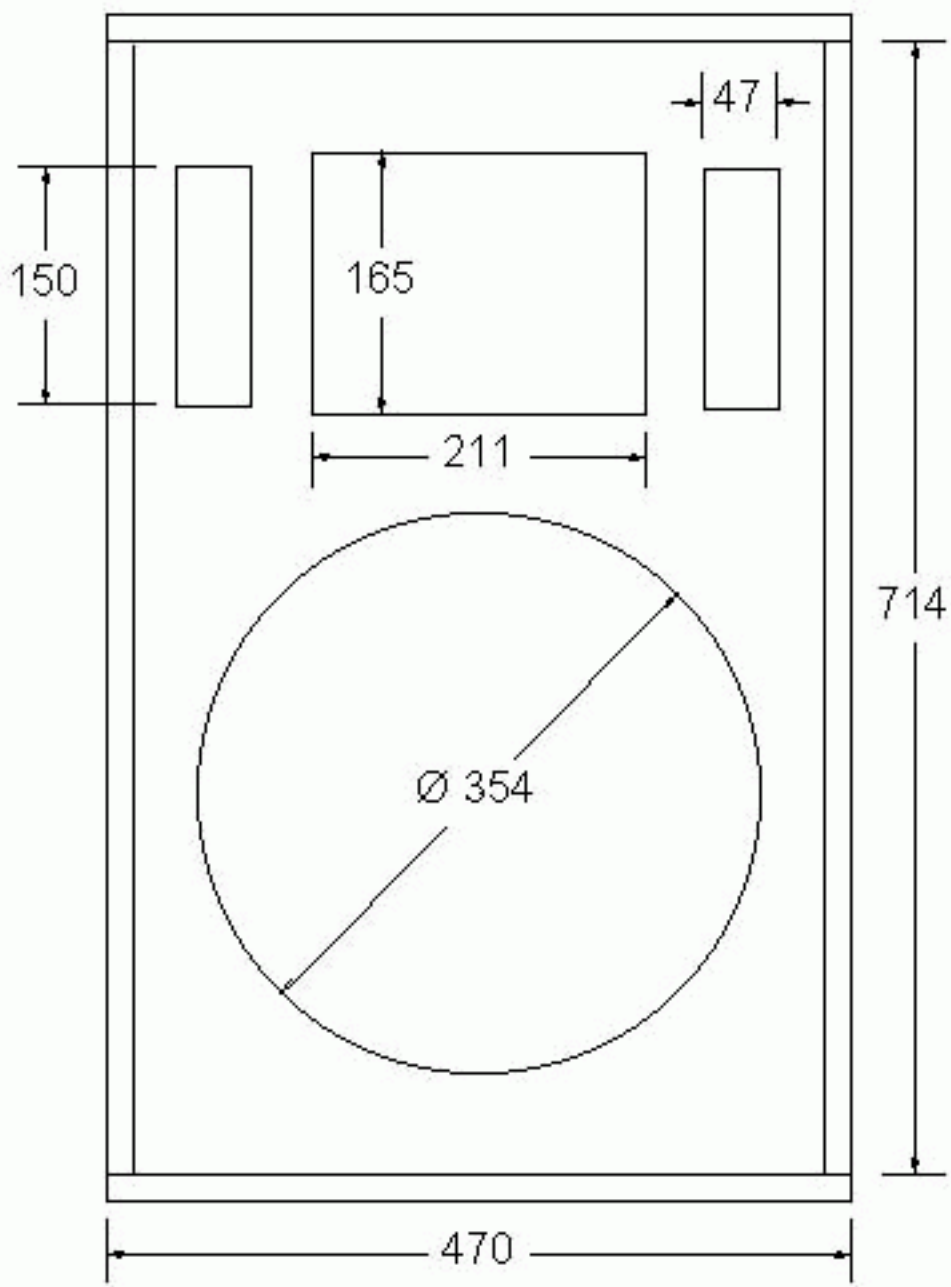

For : 1 x P Audio SN 15MB
1 x P Audio BMD 450 1" comp
1 x P Audio PH 2420 horn
1 x PAP VXM 2k3 crossover

2 x Ports : 150 x 47 x 18 deep

Vb - 82 L : Fb - 62 Hz : f3 - 64.2 Hz

Material : 13 Laminate 18 mm Birch Ply

Front

Ramin
FBF-6E
1000 W
110V
50/60 Hz
CE

Case Deal
101A

3.30

8 x 113

M2

254 Ø

MELCA