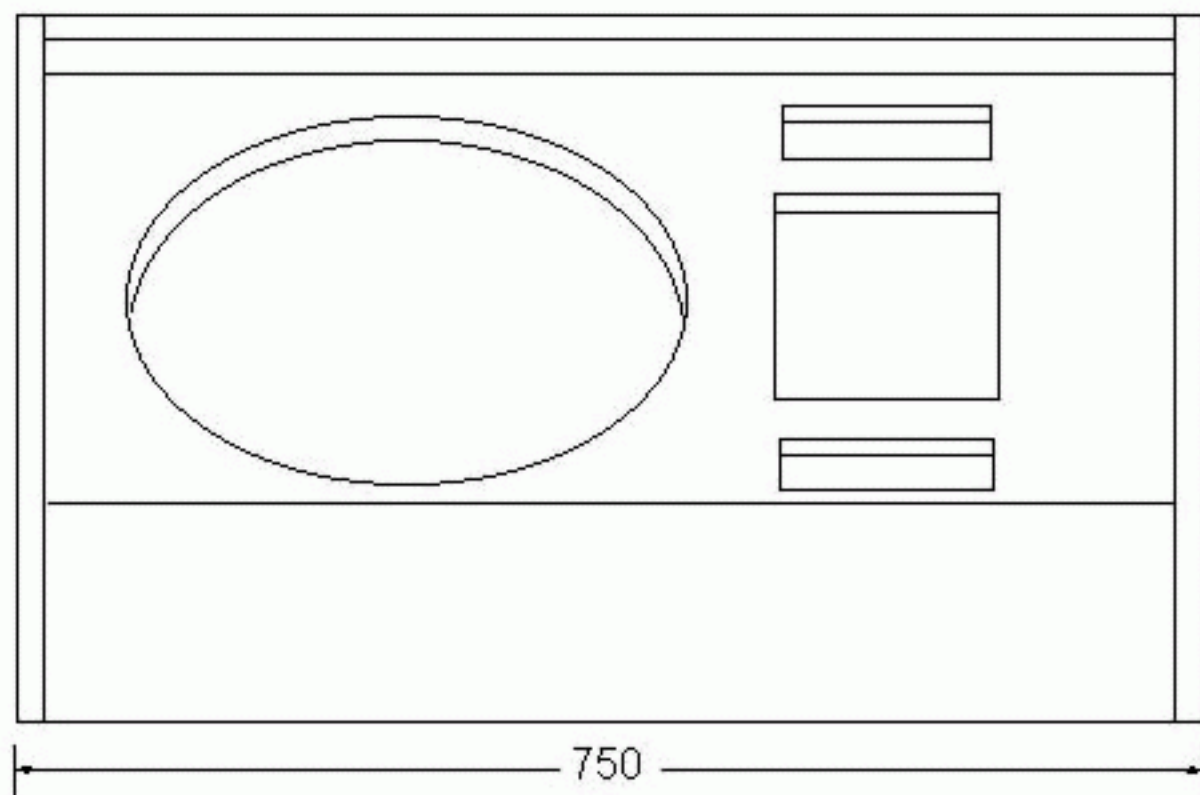

For : 1 x P Audio SN 15MB
1 x P Audio BMD 450 1" comp
1 x P Audio PH 2420 horn
1 x PAP VXM 2k3 crossover

2 x Ports : 150 x 47 x 18 deep

Vb - 82 L : Fb - 62 Hz : f3 - 64.2 Hz

Material : 13 Laminate 18 mm Birch Ply

Front

Ramin
FBF-6E
1000 W
110V
50/60 Hz
CE

Case Deal
101A

3.30

8 x 113

M2

254 Ø

MELCA